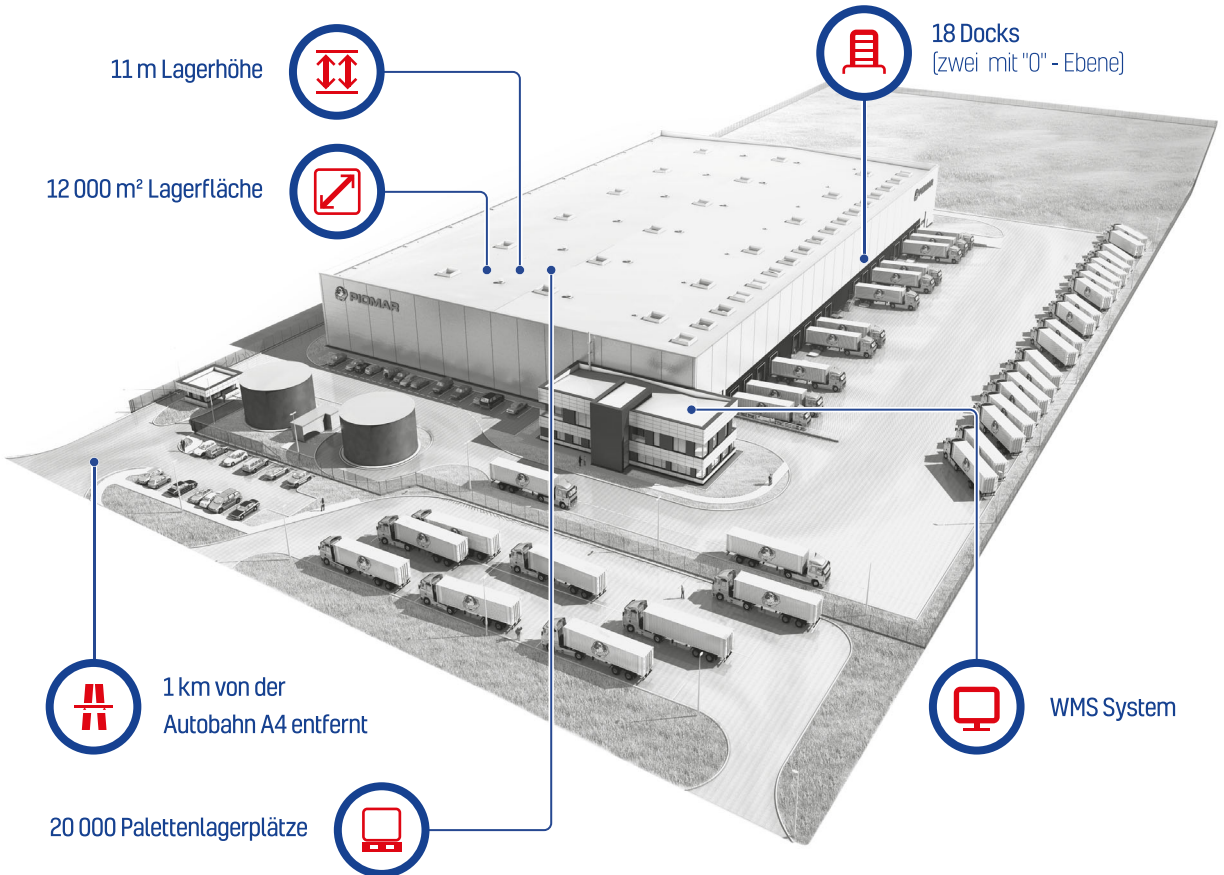

# Piomar Park

MODERNES LOGISTIKZENTRUM

LOGISTIKDIENSTLEISTUNG 24/7

ROGÓW OPOLSKI, UL. LEŚNA

OPOLE, UL. ŚWIATOWIDA 16

**PIOMAR Sp. z o.o.**

ul. Światowida 16  
45-325 Opole  
Polen

tel. +48 77 400 88 00