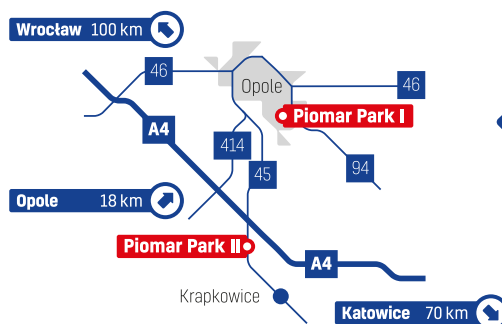

# Piomar Park

MODERNES LOGISTIKZENTRUM

ROGÓW OPOLSKI, UL. LEŚNA

OPOLE, UL. ŚWIATOWIDA 16

**PIOMAR Sp. z o.o.**

ul. Światowida 16  
45-325 Opole  
Polen

tel. +48 77 400 88 00

[www.piomar.pl](http://www.piomar.pl)

# Piomar Park

MODERNES LOGISTIKZENTRUM

LOGISTIKDIENSTLEISTUNG 24/7

ROGÓW OPOLSKI, UL. LEŚNA

OPOLE, UL. ŚWIATOWIDA 16

**PIOMAR Sp. z o.o.**

ul. Światowida 16  
45-325 Opole  
Polen

tel. +48 77 400 88 00